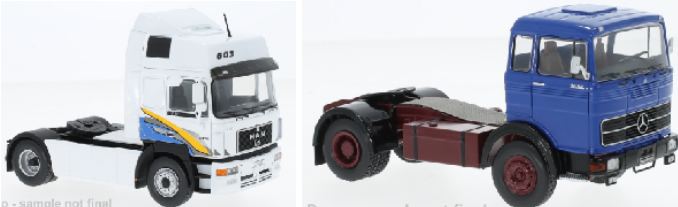

TR174	MAN F 2000 19.463 Zugmaschine (1994) weiß	€ 35,95
TR175	Mercedes LPS 1632 Zugmaschine (1970) blau	€ 35,95