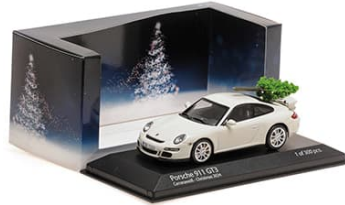

410062114  
400 065405

Porsche 911 (992) GT3 RS (2024) rot GETSPEED Race Taxi  
Porsche 911 GT3 (2006) weiß mit Weihnachtsbaum (Weihnachten 2024)

€ 79,95  
€ 59,95

400 065402

Porsche 911 GT3 2006 weiß „Sport Auto“ Tuner Grand Prix“ in Klappbox