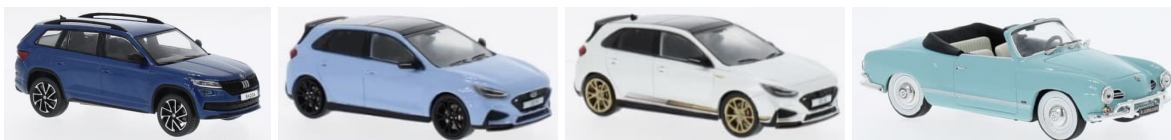

CLC559	Skoda Kodiaq (2018) blau metallic	€ 27,50
MOC335	Hyundai i30 N (2022) hellblau	€ 39,95
MOC336	Hyundai i30 N Drive-N Limited Edition (2022) weiß metallic	€ 39,95
CLC563	VW Karmann Ghia Cabriolet (1955) hellblau	€ 27,50