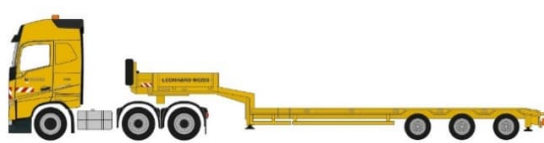

Herpa Sondermodelle 1:87

1. **Baden Württemberg**
   958608 Volvo FH GL 2013 Semitielflade-Sattelzug mit Rampen 3a/3a „Leonhard Weiss“ € 49,95
   958592 Mercedes Sprinter `13 Kastenwagen „Leonhard Weiss / Schlosserei“ € 24,95
   958615 Mercedes T2 Vario Kastenwagen lang „Leonhard Weiss / Rohrleitungsbau“ € 24,95