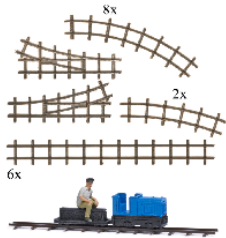

1. 79828 Gartenbahn: Feldbahn-Diesellok Gmeinder 15/18, Fahrer auf einem Sitzwagen (Länge jeweils 19 mm) ohne Antrieb und Kupplungen. Gleise nicht steckbar, Weichen ohne Funktion € 27,99
2. 79829 Expeditionsteam: 3 Teamworker, 4 Baumstämmen, Werkzeugen und jeweils 6 Kanistern, Werkzeugkisten und Sandblechen € 27,99