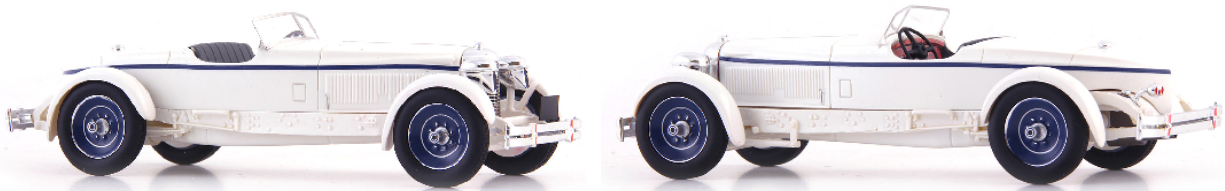

€ 15,95

ATC 02032 Packard 6th series Thompson Special (USA, 1929)

€ 113,95

Die Zigarre des Leutnants

In einer damaligen Würdigung durch die Presse wurde der Wagen mit den Worten „...der sensationelle Custom-Speedster... (original: sensational custom speedster)“ vorgestellt. Damit umschrieben wurde ein sportlich rassiges Unikat aus dem Jahr 1929, das nur zu einem einzigen Zweck gebaut wurde – zum schnellen Fahren auf öffentlichen Straßen!

ATC 05047 Citroën 11 Berline Gazogene (F, 1938)

€ 113,95

Der mit Kohle fuhr

Wer nach den erfolgreichsten französischen Autos gefragt wird, dem fällt schnell der Citroën 11CV ein. Als 1934 diese Ära anging, konnte diesen Erfolg natürlich noch niemand ahnen. Die Konstruktion des späteren 11 CV war die Umsetzung von Vorgaben des Firmenchefs persönlich. André Citroën stellte sich ein Fahrzeug vor, das in erster Linie drei wichtige Kriterien erfüllen sollte - schnell, sparsam und sicher musste es sein.