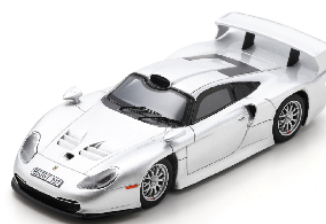

S4412	Porsche 911S # 64 24h Le Mans 1970 J. Sage - P. Greub	€ 79,95
S5609	Porsche 911 GT1 # 33 Schübel 5. Platz 24h Le Mans 1997 P. Goueslard - P. Lamy - A. Hahne	€ 79,95
S5994	Porsche 911 GT1 Strassenversion 1997 silber metallic	€ 79,95