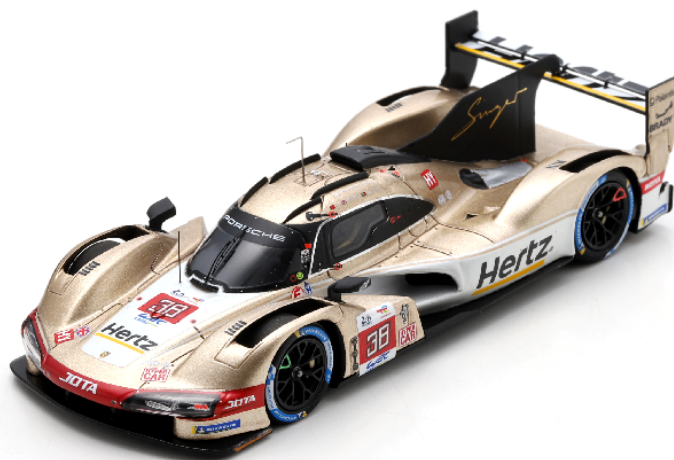

Spark 1:43 & 1:18 Neuheiten Vorschau

spark

Maßstab 1:43

S8727	Porsche 963 # 38 HERTZ Team Jota 24h Le Mans 2023 A.-F. da Costa - W. Stevens – Y. Ye	€ 79,95

Maßstab 1:18

S8727	Porsche 963 # 38 HERTZ Team Jota 24h Le Mans 2023 A.-F. da Costa - W. Stevens – Y. Ye	€ 199,95