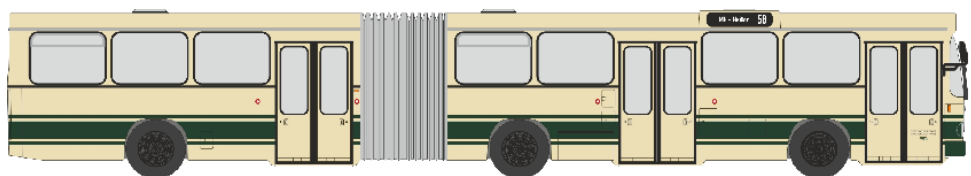

€ 79,95
€ 79,95
€ 79,95

Rietze 1:87 Sondermodell für **mini AUTO** lieferbar

RIE 75115MH MAN SG192 Gelenkbus Line 58 Betriebe der Stadt Mülheim a.d. Ruhr

€ 49,95

Norev 1:18 Sondermodell lieferbar

NOREV

183315
183316