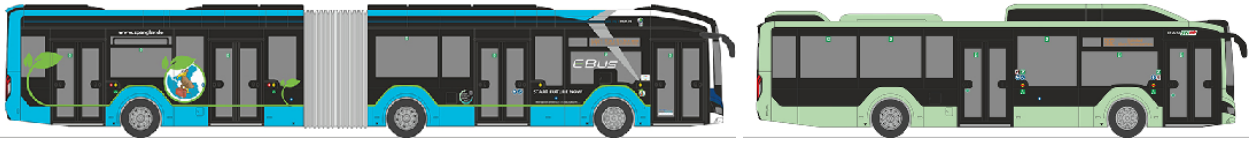

76517 MAN Lion's City 18 E Spangler Pöttmes € 47,90
75359 MAN Lion's City 12' 18 CNG SVF Frankfurt/Oder € 39,90