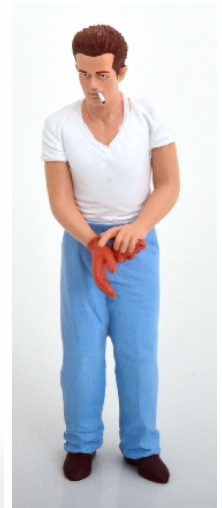

KK Scale 1:12 Neuheiten Vorschau

KK DC120111 Porsche 550A Spyder 1956 # 130, bekannt aus TV & Film... € 129,95

dazu passend:

KK FIG004 Figur „James“ € 39,95