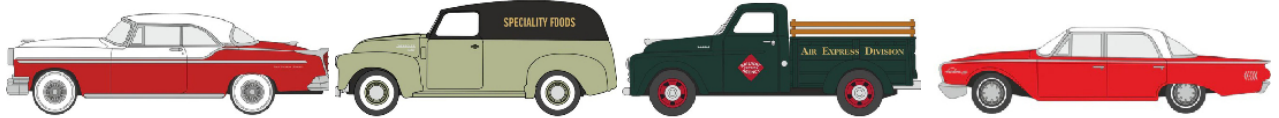

€ 79,95
€ 79,95

KKDC181113 Jeep Grand Wagoneer 1989 schwarz
KKDC181114 Jeep Grand Wagoneer 1989 blaumetallic

€ 79,95
€ 79,95

Oxford 1:87 Neuheiten Vorschau

87BC55007	Buick Century 1955 grau / weiß	€ 11,95
87BCE54004	Buick Century Estate 1954 rot / schwarz	€ 11,95
87CC61004	Chrysler 300 Convertible 1961 dunkelrot / weiß	€ 11,95
87CI61006	Chevrolet Impala Convertible 1961 blau / weiß	€ 11,95