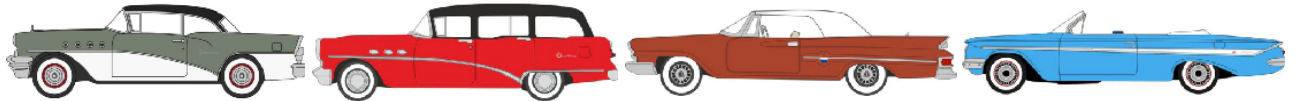

€ 79,95
€ 79,95

KKDC181113 Jeep Grand Wagoneer 1989 schwarz
KKDC181114 Jeep Grand Wagoneer 1989 blaumetallic

€ 79,95
€ 79,95

Oxford 1:87 Neuheiten Vorschau

87BC55007	Buick Century 1955 grau / weiß	€ 11,95
87BCE54004	Buick Century Estate 1954 rot / schwarz	€ 11,95
87CC61004	Chrysler 300 Convertible 1961 dunkelrot / weiß	€ 11,95
87CI61006	Chevrolet Impala Convertible 1961 blau / weiß	€ 11,95