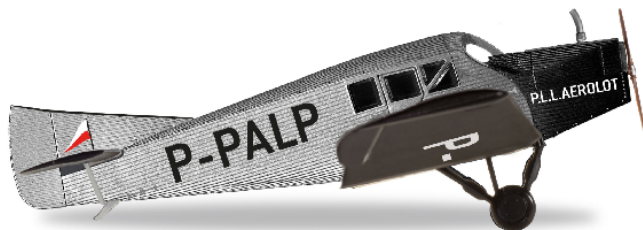

Herpa 1:87 Neuheiten Vorschau 07 / 08 2023

herpa

019453	Aerolot Junkers F13	€ 65,95