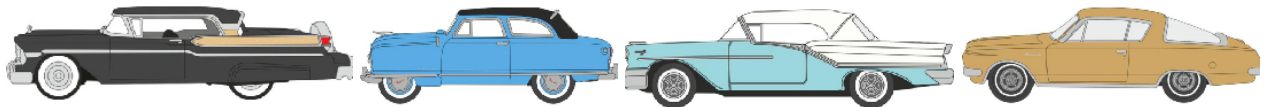

87MT57005	Mercury Turnpike 1957 schwarz	€ 11,95
87NR50001	Nash Rambler Custom Landau Convertible 1950 blau	€ 11,95
87OC57002	Oldsmobile 88 Convertible 1957 türkis / weiß	€ 11,95
87PB65001	Plymouth Barracuda 1965 gold	€ 11,95