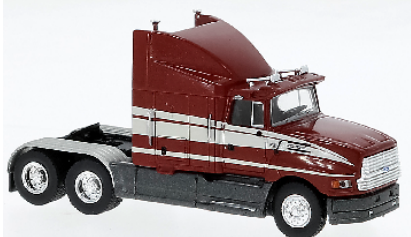

Brekina 1:87 Neuheiten Juli 2024

85900	Ford Aeromax Zugmaschine rubinrot / weiß	€ 27,95
85901	Ford Aeromax Zugmaschine feuerrot / weiß	€ 27,95
85902	Ford Aeromax Zugmaschine blau / silber	€ 27,95