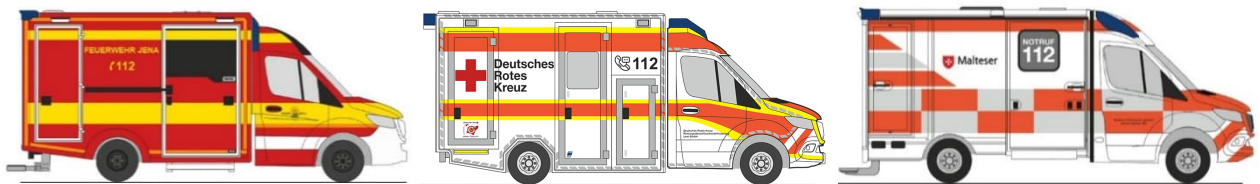

76138	WAS Design-RTW '18 Feuerwehr Jena	€ 29,90
76143	GSF RTW '18 DRK Leer / Ostfriesland	€ 29,90
76148	Strobel RTW '18 Malteser Neckar Alb	€ 29,90