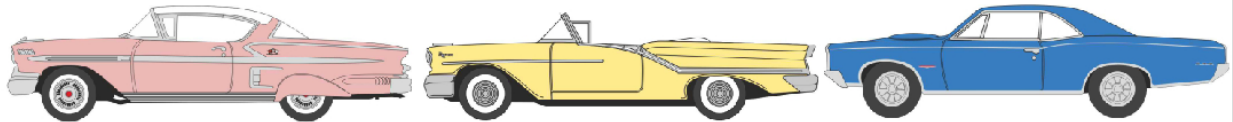

€ 69,95
€ 69,95
€ 69,95

Oxford 1:87 Neuheiten Vorschau

OXF 87CIS58001	Chevrolet Impala Sedan	€ 11,95
OXF 87OC57001	Oldsmobile 88 Convertible 1957 offen	€ 11,95
OXF 87PG66001	Pontiac GTO 1966	€ 11,95

MCG ModelCarGroup 1:18 Neuheiten ab sofort lieferbar