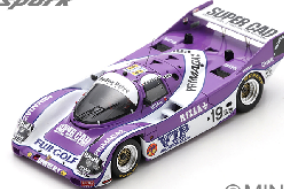

1. SG825 Porsche 908-2 # 3 3. Platz 1.000km Nürburgring 1969 V. Elförd - K. Ahrens € 79,95
   SG826 Porsche 908-2 # 6 4. Platz 1.000 km Nürburgring 1969 R. Lins - R. Attwood € 79,95
   S 9882 Porsche 962 C # 19 26. Platz 24h Le Mans 1990
   M. Cohen-Olivar - T. Lee-Davey - K. Iketani € 79,95
   S 9884 Porsche 962 C # 26 24h Le Mans 1990 M. Duez - H. Grohs - J. Oppermann € 79,95