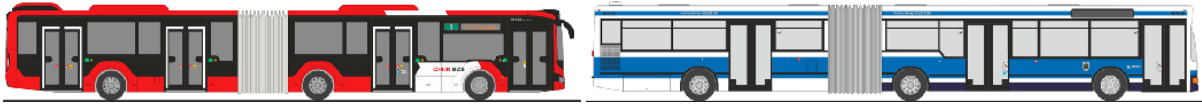

73697 Mercedes-Benz Citaro G '15 SSB - Nachbarn passen auf € 47,90
 73699 Mercedes-Benz Citaro G '15 DSW21 € 47,90

75375 MAN Lion's City 12'18 NIAG Moers € 39,90
 75376 MAN Lion's City 12'18 Rhein-Erft-Verkehrsgesellschaft € 39,90
 75562 Mercedes-Benz eCitaro regiobus Potsdam Mittelmark € 39,90